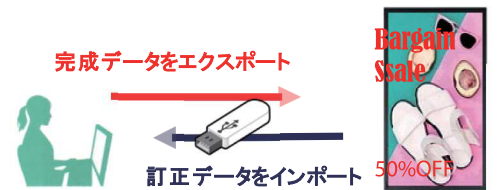

4. シャトルメディア機能

雅 No Network Shuttle Media

WiFi やネットワーク環境が整備されていない場合でも作成したデータをUSBスティック、SDカードなどを使ってサイネージへ移行が出来ます。エクスポート、インポートもアイコンをクリックするだけでワンタッチな簡単操作です。